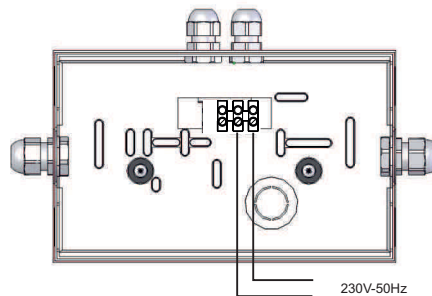

- Alimentation secteur: 48Vcc
- Classe: III
- Selon les normes EN-60598-1, EN-60598-2-22, UTE C 71-802.
- Installation sur patère débrochable.
- Installation possible:
 - Saillie plafond ou mural
 - Encastrable au plafond
- Enveloppe en plastique polycarbonate.
- Vasque en plastique polycarbonate, transparent satiné
- Apte pour être installé sur des surfaces inflammables.
- Température de fonctionnement de -25°C à 50°C
- Résistance au fil incandescent (850°C).
- Cadre décoratif d'encastrement disponible en blanc.
- Option de montage avec porte étiquette.
- Il dispose de 2 entrées pour montage avec tube en saillie.

DIMENSIONS

TOLEDO LSC

IP-65 / IK-07

Conforme à NF EN 60598-2-22, NFC 71802

1. DÉMONTAGE DU BLOC

2. FIXATION AU PLAFOND/MUR

1 RÉALISER LES TROUS DE FIXATION SUR LE MUR

2 PRESSE-ÉTOUPE NON INCLUS

3

4 EFFECTUER LA CONNEXION ÉLECTRIQUE

5

6

3. BRANCHEMENT ÉLECTRIQUE

ALIMENTATION

PIECES DETACHEES

	P	NP	Consommation			N° HOMOL.
LSC CTE-0448	45 lm	45 lm	<1.4 W	18xLED Blanches 0.085W	48Vcc	13019 / 639632
LSC CTE-4048	400 lm	400 lm	<7.5 W	6xLED Blanches 1W	48Vcc	13017 / 639632
LSC CTE-0423	45 lm	45 lm	<1.5 W	18xLED Blanches 0.085W	230V-50Hz	12061 / 618469
LSC CTE-4023	400 lm	400 lm	<6.5 W	6xLED Blanches 1W	230V-50Hz	12060 / 618469