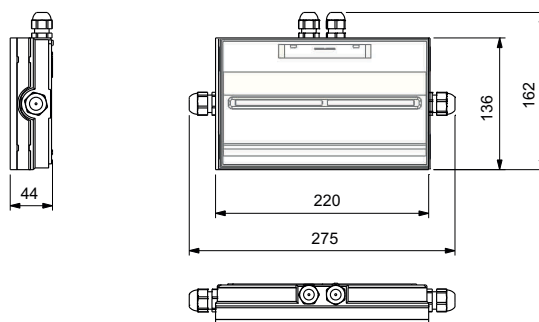

- Alimentation secteur: 48Vcc
- Classe: III
- Selon les normes EN-60598-1, EN-60598-2-22, UTE C 71-802.
- Installation sur patère débrochable.
- Installation possible:
 - Saillie plafond ou mural
 - Encastrable au plafond
- Enveloppe en plastique polycarbonate.
- Vasque en plastique polycarbonate, transparent satiné
- Apte pour être installé sur des surfaces inflammables.
- Température de fonctionnement de -25°C à 50°C
- Résistance au fil incandescent (850°C).
- Cadre décoratif d'encastrement disponible en blanc.
- Option de montage avec porte étiquette.
- Il dispose de 2 entrées pour montage avec tube en saillie.

Courbe photométrique

Courbes sur demande

Certification IP: 65

Certification IK: 07

LCIE N° 13017 / 639632

Accessoires:

- AMT0091:** Cadre d'encastrement plafond
- ABX0091:** Porte-sérigraphie encastré plafond (bas,droite/gauche, exit)
- ABT0091:** Porte-sérigraphie saillie plafond (bas,droite/gauche,exit)
- AET0081:** Accessoire encastrement mural
- AGT000:** Grille antivandale
- AVT0091:** Plaque support grille

DIMENSIONS

TOLEDO LSC

IP-65 / IK-07

Conforme à NF EN 60598-2-22, NFC 71802

1. DÉMONTAGE DU BLOC

2. FIXATION AU PLAFOND/MUR

1 RÉALISER LES TROUS DE FIXATION SUR LE MUR

2 PRESSE-ÉTOUPE NON INCLUS