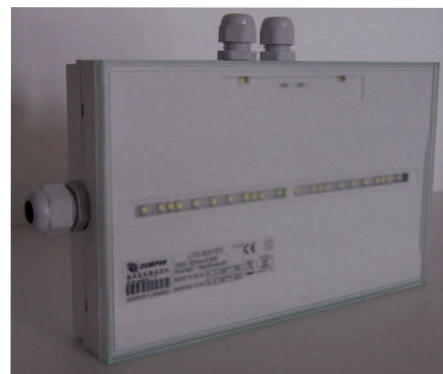

TOLEDO

Code: CTE-4048

Système de contrôle: LSC - Luminaire source centrale 48Vcc

DESCRIPTION DU BLOC

Type:	Permanent
Autonomie:	-
Flux lumineux:	400 lm permanent / 400 lm en secours
Lampe de secours:	12XLEDS 0.5W
Batterie Ni-Mh:	-
Consommation(W):	<7.5 W
Consommation(mA):	<160mA
Poids(kg):	0.400
Caractéristiques techniques:	

- Alimentation secteur: 48Vcc
- Classe: III
- Selon les normes EN-60598-1, EN-60598-2-22, UTE C 71-802.
- Installation sur patère débrochable.
- Installation possible:
 - Saillie plafond ou mural
 - Encastrable au plafond
- Enveloppe en plastique polycarbonate.
- Vasque en plastique polycarbonate, transparent satiné
- Apte pour être installé sur des surfaces inflammables.
- Température de fonctionnement de -25°C à 50°C
- Résistance au fil incandescent (850°C).
- Cadre décoratif d'encastrement disponible en blanc.
- Option de montage avec porte étiquette.
- Il dispose de 2 entrées pour montage avec tube en saillie.