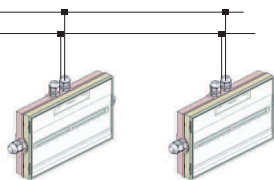

- Alimentation secteur: 48Vcc
- Classe: III
- Selon les normes EN-60598-1, EN-60598-2-22, UTE C 71-802.
- Installation sur patère débrochable.
- Installation possible:
 - Saillie plafond ou mural
 - Encastrable au plafond
- Enveloppe en plastique polycarbonate.
- Vasque en plastique polycarbonate, transparent satiné
- Apte pour être installé sur des surfaces inflammables.
- Température de fonctionnement de -25°C à 50°C
- Résistance au fil incandescent (850°C).
- Cadre décoratif d'encastrement disponible en blanc.
- Option de montage avec porte étiquette.
- Il dispose de 2 entrées pour montage avec tube en saillie.

3

4 EFFECTUER LA CONNEXION ÉLECTRIQUE

5

6

3. BRANCHEMENT ÉLECTRIQUE

ALIMENTATION

PIECES DETACHEES

	P	NP	Consommation			N° HOMOL.
LSC CTE-0448	45 lm	45 lm	<1.4 W	18xLED Blanches 0.085W	48Vcc	13019 / 639632
LSC CTE-4048	400 lm	400 lm	<7.5 W	6xLED Blanches 1W	48Vcc	13017 / 639632
LSC CTE-0423	45 lm	45 lm	<1.5 W	18xLED Blanches 0.085W	230V-50Hz	12061 / 618469
LSC CTE-4023	400 lm	400 lm	<6.5 W	6xLED Blanches 1W	230V-50Hz	12060 / 618469