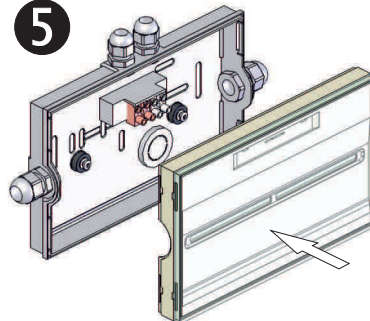

- Alimentation secteur: 48Vcc
- Classe: III
- Selon les normes EN-60598-1, EN-60598-2-22, UTE C 71-802.
- Installation sur patère débrochable.
- Installation possible:
 - Saillie plafond ou mural
 - Encastrable au plafond
- Enveloppe en plastique polycarbonate.
- Vasque en plastique polycarbonate, transparent satiné
- Apte pour être installé sur des surfaces inflammables.
- Température de fonctionnement de -25°C à 50°C
- Résistance au fil incandescent (850°C).
- Cadre décoratif d'encastrement disponible en blanc.
- Option de montage avec porte étiquette.
- Il dispose de 2 entrées pour montage avec tube en saillie.

DIMENSIONS

TOLEDO LSC

IP-65 / IK-07

Conforme à NF EN 60598-2-22, NFC 71802

1. DÉMONTAGE DU BLOC

2. FIXATION AU PLAFOND/MUR

1 RÉALISER LES TROUS DE FIXATION SUR LE MUR

2 PRESSE-ÉTOUPE NON INCLUS

3

4 EFFECTUER LA CONNEXION ÉLECTRIQUE

5

6

3. BRANCHEMENT ÉLECTRIQUE

ALIMENTATION

PIECES DETACHEES

	P	NP	Consommation			N° HOMOL.
LSC CTE-0448	45 lm	45 lm	<1.4 W	18xLED Blanches 0.085W	48Vcc	13019 / 639632
LSC CTE-4048	400 lm	400 lm	<7.5 W	6xLED Blanches 1W	48Vcc	13017 / 639632
LSC CTE-0423	45 lm	45 lm	<1.5 W	18xLED Blanches 0.085W	230V-50Hz	12061 / 618469
LSC CTE-4023	400 lm	400 lm	<6.5 W	6xLED Blanches 1W	230V-50Hz	12060 / 618469