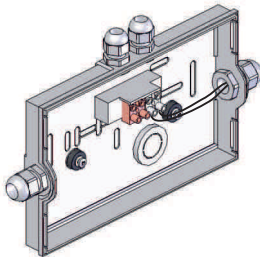

TOLEDO

Code: CTE-4048

Système de contrôle: LSC - Luminaire source centrale 48Vcc

DESCRIPTION DU BLOC

Type:	Permanent
Autonomie:	-
Flux lumineux:	400 lm permanent / 400 lm en secours
Lampe de secours:	12XLEDS 0.5W
Batterie Ni-Mh:	-
Consommation(W):	<7.5 W
Consommation(mA):	<160mA
Poids(kg):	0.400
Caractéristiques techniques:	

- Alimentation secteur: 48Vcc
- Classe: III
- Selon les normes EN-60598-1, EN-60598-2-22, UTE C 71-802.
- Installation sur patère débrochable.
- Installation possible:
 - Saillie plafond ou mural
 - Encastrable au plafond
- Enveloppe en plastique polycarbonate.
- Vasque en plastique polycarbonate, transparent satiné
- Apte pour être installé sur des surfaces inflammables.
- Température de fonctionnement de -25°C à 50°C
- Résistance au fil incandescent (850°C).
- Cadre décoratif d'encastrement disponible en blanc.
- Option de montage avec porte étiquette.
- Il dispose de 2 entrées pour montage avec tube en saillie.

DIMENSIONS

TOLEDO LSC

IP-65 / IK-07

Conforme à NF EN 60598-2-22, NFC 71802

1. DÉMONTAGE DU BLOC

2. FIXATION AU PLAFOND/MUR

1 RÉALISER LES TROUS DE FIXATION SUR LE MUR

2 PRESSE-ÉTOUPE NON INCLUS

3

4 EFFECTUER LA CONNEXION ÉLECTRIQUE

5

6

3. BRANCHEMENT ÉLECTRIQUE

ALIMENTATION

PIECES DETACHEES

	P	NP	Consommation			N° HOMOL.
LSC CTE-0448	45 lm	45 lm	<1.4 W	18xLED Blanches 0.085W	48Vcc	13019 / 639632
LSC CTE-4048	400 lm	400 lm	<7.5 W	6xLED Blanches 1W	48Vcc	13017 / 639632
LSC CTE-0423	45 lm	45 lm	<1.5 W	18xLED Blanches 0.085W	230V-50Hz	12061 / 618469
LSC CTE-4023	400 lm	400 lm	<6.5 W	6xLED Blanches 1W	230V-50Hz	12060 / 618469