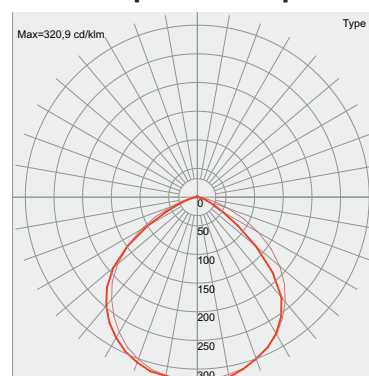

Courbe photométrique