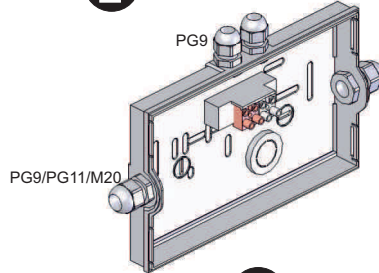

TOLEDO

Code: CTE-4048

Système de contrôle: LSC - Luminaire source centrale 48Vcc

DESCRIPTION DU BLOC

Type:	Permanent
Autonomie:	-
Flux lumineux:	400 lm permanent / 400 lm en secours
Lampe de secours:	12XLEDS 0.5W
Batterie Ni-Mh:	-
Consommation(W):	<7.5 W
Consommation(mA):	<160mA
Poids(kg):	0.400
Caractéristiques techniques:	

- Alimentation secteur: 48Vcc
- Classe: III
- Selon les normes EN-60598-1, EN-60598-2-22, UTE C 71-802.
- Installation sur patère débrochable.
- Installation possible:
 - Saillie plafond ou mural
 - Encastrable au plafond
- Enveloppe en plastique polycarbonate.
- Vasque en plastique polycarbonate, transparent satiné
- Apte pour être installé sur des surfaces inflammables.
- Température de fonctionnement de -25°C à 50°C
- Résistance au fil incandescent (850°C).
- Cadre décoratif d'encastrement disponible en blanc.
- Option de montage avec porte étiquette.
- Il dispose de 2 entrées pour montage avec tube en saillie.

DIMENSIONS

TOLEDO LSC

IP-65 / IK-07

Conforme à NF EN 60598-2-22, NFC 71802

1. DÉMONTAGE DU BLOC

2. FIXATION AU PLAFOND/MUR

1 RÉALISER LES TROUS DE FIXATION SUR LE MUR

2 PRESSE-ÉTOUPE NON INCLUS

3

4 EFFECTUER LA CONNEXION ÉLECTRIQUE

5

6

3. BRANCHEMENT ÉLECTRIQUE

ALIMENTATION

PIECES DETACHEES

	P	NP	Consommation			N° HOMOL.
LSC CTE-0448	45 lm	45 lm	<1.4 W	18xLED Blanches 0.085W	48Vcc	13019 / 639632
LSC CTE-4048	400 lm	400 lm	<7.5 W	6xLED Blanches 1W	48Vcc	13017 / 639632
LSC CTE-0423	45 lm	45 lm	<1.5 W	18xLED Blanches 0.085W	230V-50Hz	12061 / 618469
LSC CTE-4023	400 lm	400 lm	<6.5 W	6xLED Blanches 1W	230V-50Hz	12060 / 618469