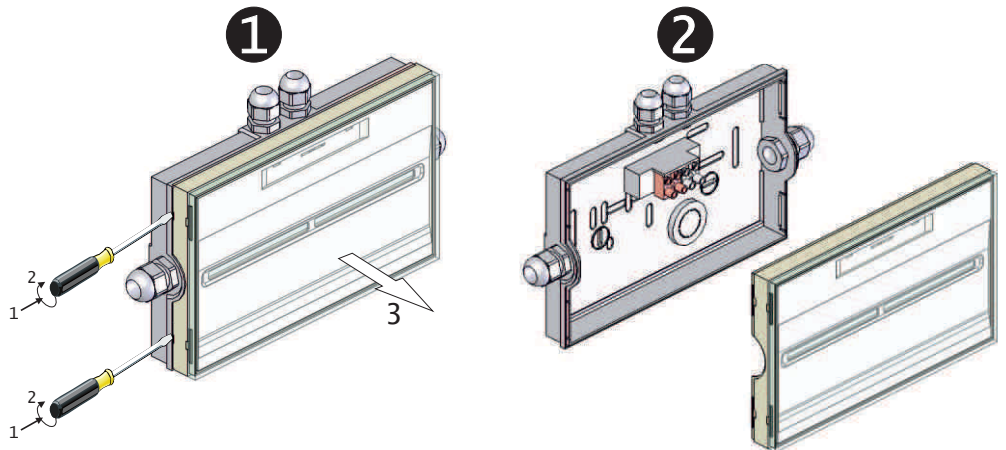

- Alimentation secteur: 48Vcc
- Classe: III
- Selon les normes EN-60598-1, EN-60598-2-22, UTE C 71-802.
- Installation sur patère débrochable.
- Installation possible:
 - Saillie plafond ou mural
 - Encastrable au plafond
- Enveloppe en plastique polycarbonate.
- Vasque en plastique polycarbonate, transparent satiné
- Apte pour être installé sur des surfaces inflammables.
- Température de fonctionnement de -25°C à 50°C
- Résistance au fil incandescent (850°C).
- Cadre décoratif d'encastrement disponible en blanc.
- Option de montage avec porte étiquette.
- Il dispose de 2 entrées pour montage avec tube en saillie.

DIMENSIONS

TOLEDO LSC

IP-65 / IK-07

Conforme à NF EN 60598-2-22, NFC 71802

1. DÉMONTAGE DU BLOC

2. FIXATION AU PLAFOND/MUR

1 RÉALISER LES TROUS DE FIXATION SUR LE MUR

2 PRESSE-ÉTOUPE NON INCLUS

3

4 EFFECTUER LA CONNEXION ÉLECTRIQUE

5

6

3. BRANCHEMENT ÉLECTRIQUE

ALIMENTATION

PIECES DETACHEES

	P	NP	Consommation			N° HOMOL.
LSC CTE-0448	45 lm	45 lm	<1.4 W	18xLED Blanches 0.085W	48Vcc	13019 / 639632
LSC CTE-4048	400 lm	400 lm	<7.5 W	6xLED Blanches 1W	48Vcc	13017 / 639632
LSC CTE-0423	45 lm	45 lm	<1.5 W	18xLED Blanches 0.085W	230V-50Hz	12061 / 618469
LSC CTE-4023	400 lm	400 lm	<6.5 W	6xLED Blanches 1W	230V-50Hz	12060 / 618469