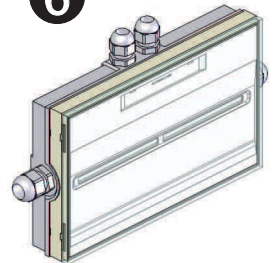

- Alimentation secteur: 48Vcc
- Classe: III
- Selon les normes EN-60598-1, EN-60598-2-22, UTE C 71-802.
- Installation sur patère débrochable.
- Installation possible:
 - Saillie plafond ou mural
 - Encastrable au plafond
- Enveloppe en plastique polycarbonate.
- Vasque en plastique polycarbonate, transparent satiné
- Apte pour être installé sur des surfaces inflammables.
- Température de fonctionnement de -25°C à 50°C
- Résistance au fil incandescent (850°C).
- Cadre décoratif d'encastrement disponible en blanc.
- Option de montage avec porte étiquette.
- Il dispose de 2 entrées pour montage avec tube en saillie.

3

4 EFFECTUER LA CONNEXION ÉLECTRIQUE

5

6

3. BRANCHEMENT ÉLECTRIQUE

ALIMENTATION

PIECES DETACHEES

	P	NP	Consommation			N° HOMOL.
LSC CTE-0448	45 lm	45 lm	<1.4 W	18xLED Blanches 0.085W	48Vcc	13019 / 639632
LSC CTE-4048	400 lm	400 lm	<7.5 W	6xLED Blanches 1W	48Vcc	13017 / 639632
LSC CTE-0423	45 lm	45 lm	<1.5 W	18xLED Blanches 0.085W	230V-50Hz	12061 / 618469
LSC CTE-4023	400 lm	400 lm	<6.5 W	6xLED Blanches 1W	230V-50Hz	12060 / 618469