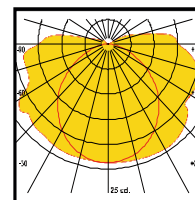

3

4 EFFECTUER LA CONNEXION ÉLECTRIQUE

5

6

3. BRANCHEMENT ÉLECTRIQUE

ALIMENTATION

PIECES DETACHEES

	P	NP	Consommation			N° HOMOL.
LSC CTE-0448	45 lm	45 lm	<1.4 W	18xLED Blanches 0.085W	48Vcc	13019 / 639632
LSC CTE-4048	400 lm	400 lm	<7.5 W	6xLED Blanches 1W	48Vcc	13017 / 639632
LSC CTE-0423	45 lm	45 lm	<1.5 W	18xLED Blanches 0.085W	230V-50Hz	12061 / 618469
LSC CTE-4023	400 lm	400 lm	<6.5 W	6xLED Blanches 1W	230V-50Hz	12060 / 618469