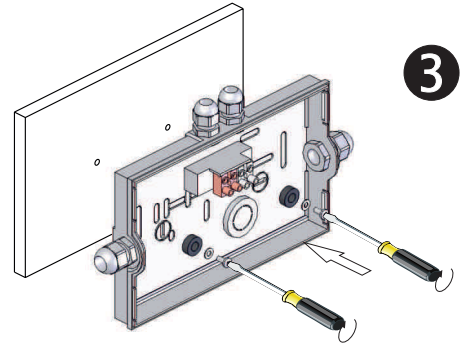

- Alimentation secteur: 48Vcc
- Classe: III
- Selon les normes EN-60598-1, EN-60598-2-22, UTE C 71-802.
- Installation sur patère débrochable.
- Installation possible:
 - Saillie plafond ou mural
 - Encastrable au plafond
- Enveloppe en plastique polycarbonate.
- Vasque en plastique polycarbonate, transparent satiné
- Apte pour être installé sur des surfaces inflammables.
- Température de fonctionnement de -25°C à 50°C
- Résistance au fil incandescent (850°C).
- Cadre décoratif d'encastrement disponible en blanc.
- Option de montage avec porte étiquette.
- Il dispose de 2 entrées pour montage avec tube en saillie.

DIMENSIONS

TOLEDO LSC

IP-65 / IK-07

Conforme à NF EN 60598-2-22, NFC 71802

1. DÉMONTAGE DU BLOC

2. FIXATION AU PLAFOND/MUR

1 RÉALISER LES TROUS DE FIXATION SUR LE MUR

2 PRESSE-ÉTOUPE NON INCLUS

3

4 EFFECTUER LA CONNEXION ÉLECTRIQUE

5

6

3. BRANCHEMENT ÉLECTRIQUE

ALIMENTATION

PIECES DETACHEES

	P	NP	Consommation			N° HOMOL.
LSC CTE-0448	45 lm	45 lm	<1.4 W	18xLED Blanches 0.085W	48Vcc	13019 / 639632
LSC CTE-4048	400 lm	400 lm	<7.5 W	6xLED Blanches 1W	48Vcc	13017 / 639632
LSC CTE-0423	45 lm	45 lm	<1.5 W	18xLED Blanches 0.085W	230V-50Hz	12061 / 618469
LSC CTE-4023	400 lm	400 lm	<6.5 W	6xLED Blanches 1W	230V-50Hz	12060 / 618469