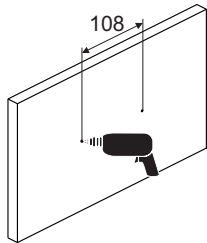

- Alimentation secteur: 48Vcc
- Classe: III
- Selon les normes EN-60598-1, EN-60598-2-22, UTE C 71-802.
- Installation sur patère débrochable.
- Installation possible:
 - Saillie plafond ou mural
 - Encastrable au plafond
- Enveloppe en plastique polycarbonate.
- Vasque en plastique polycarbonate, transparent satiné
- Apte pour être installé sur des surfaces inflammables.
- Température de fonctionnement de -25°C à 50°C
- Résistance au fil incandescent (850°C).
- Cadre décoratif d'encastrement disponible en blanc.
- Option de montage avec porte étiquette.
- Il dispose de 2 entrées pour montage avec tube en saillie.

DIMENSIONS

TOLEDO LSC

IP-65 / IK-07

Conforme à NF EN 60598-2-22, NFC 71802

1. DÉMONTAGE DU BLOC

2. FIXATION AU PLAFOND/MUR

1 RÉALISER LES TROUS DE FIXATION SUR LE MUR

2 PRESSE-ÉTOUPE NON INCLUS