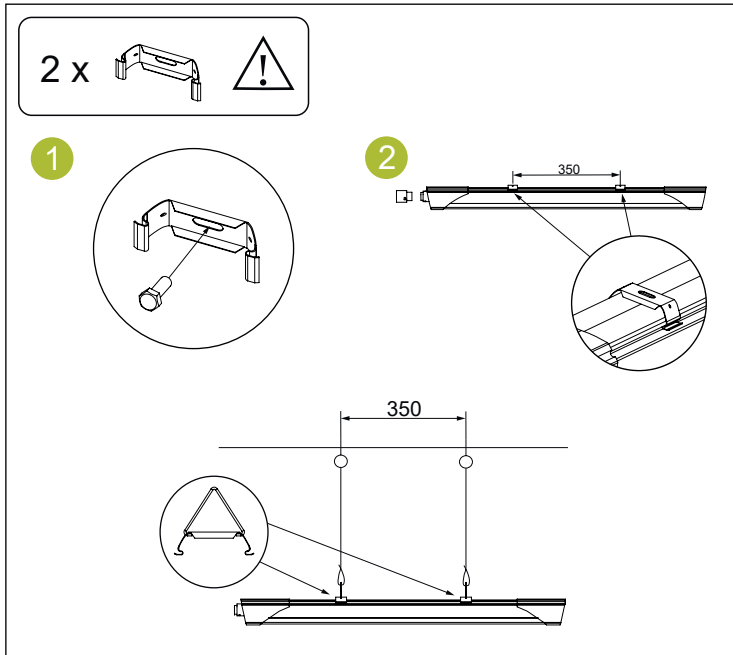

LSC-LRE

IP-66 IK-08

Conforme a EN 60598-2-22

1 Fijación en techo / Ceiling fixing / Fixation au plafond

2 Fijación en pared / Wall fixing / Fixer au mur

3 Conexión eléctrica / Electrical connection / Branchement électrique