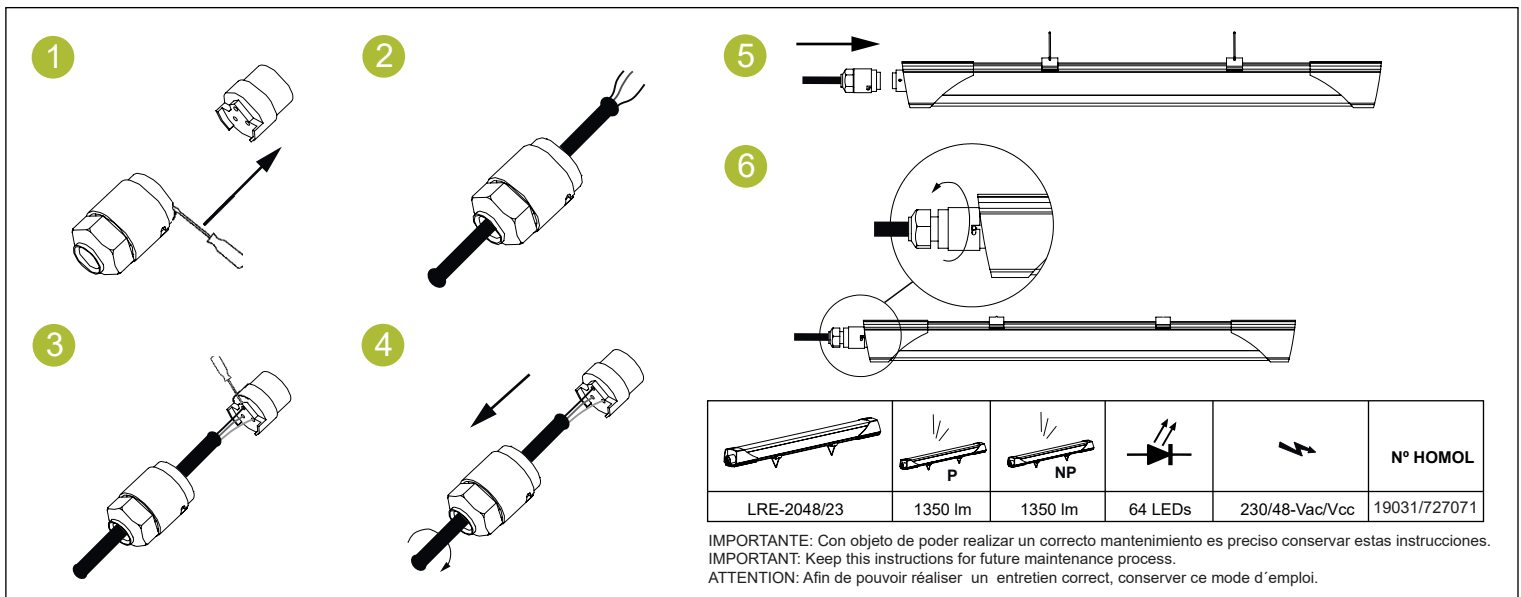

LSC-LRE

IP-66 IK-08

Conforme a EN 60598-2-22

1 Fijación en techo / Ceiling fixing / Fixation au plafond

2 Fijación en pared / Wall fixing / Fixer au mur

3 Conexión eléctrica / Electrical connection / Branchement électrique