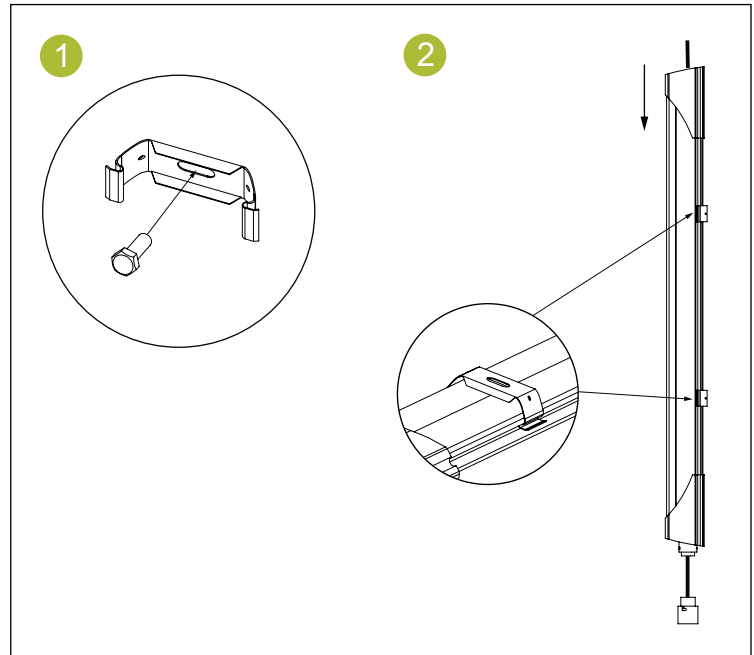

LSC-LRE

IP-66 IK-08

Conforme a EN 60598-2-22

1 Fijación en techo / Ceiling fixing / Fixation au plafond

2 Fijación en pared / Wall fixing / Fixer au mur

3 Conexión eléctrica / Electrical connection / Branchement électrique