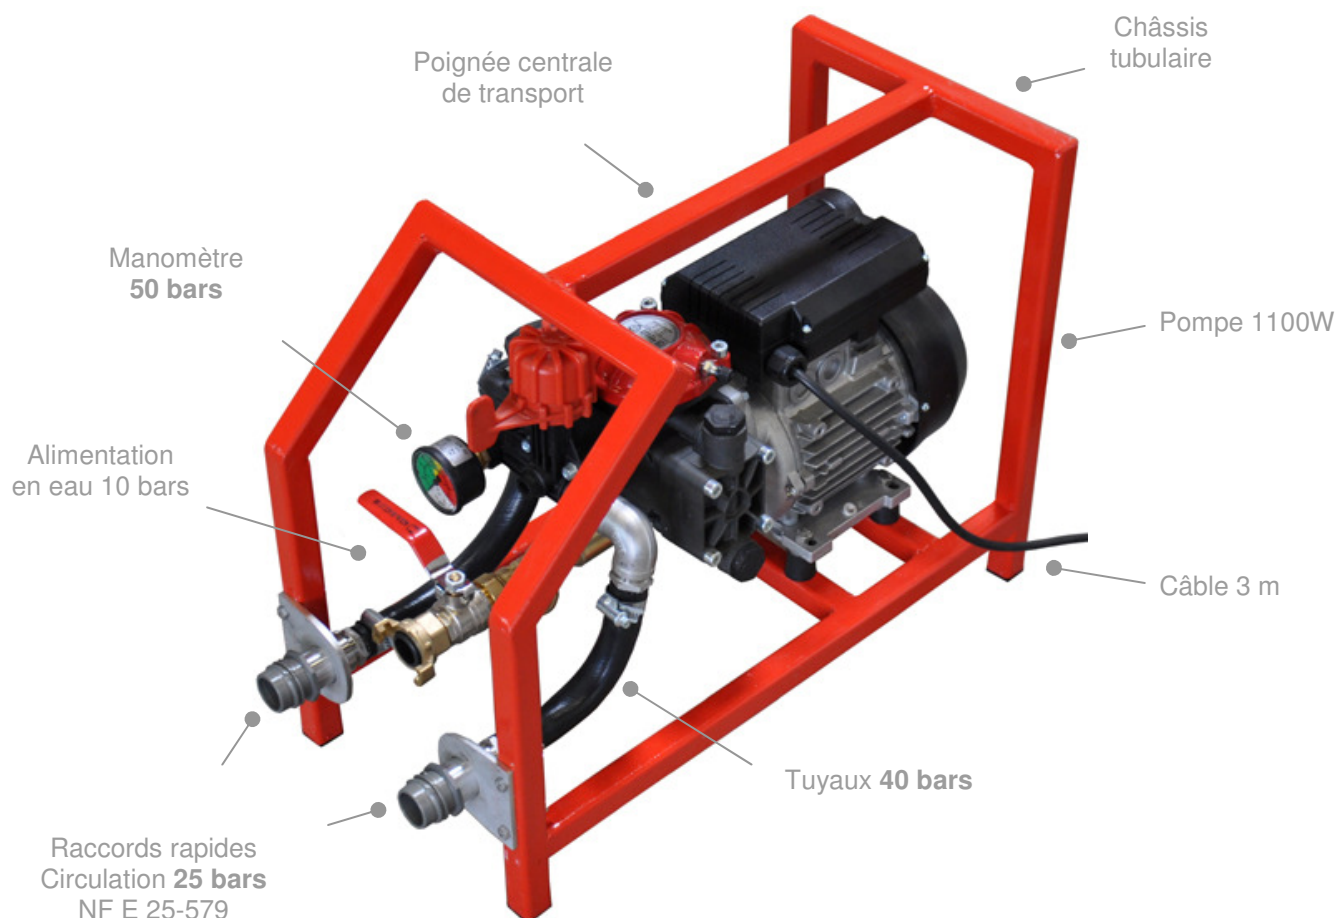

## Electrique 16-25 bars

Les pompes d'épreuve électriques 220V, pour **colonnes sèches**, de MONDIAL EXTINCTEURS permettent toute vérification de pression statique.

Dotée d'un châssis tubulaire, de pièces en inox et de raccords 25 bars, elle constitue un ensemble parfait pour vos essais.

### Données principales

- Débit : 25 litres/min.
- Puissance moteur : 1100W
- Pression : 16 ou 25 bars
- Protection alimentation par clapet
- Arrivée eau sur réseau ou cuve.

**Accessoire fourni** : tuyau haute pression de 3 m équipé d'un raccord DN65.