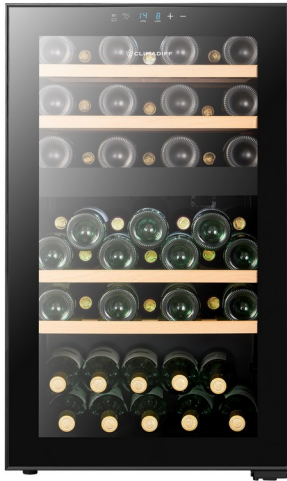

CEPAGE52DZF

Cave à vin de service
SERVICE
Pose libre

INFORMATIONS GENERALES

Capacité : 52
Nombre de zones : 2
Amplitudes de fonctionnement : 5-20°C
Niveau sonore : 37dB
Classe énergétique : F
Classe climatique : N (16-32)
Compatible Vinotag : Oui

Description du produit

Cave à vin de mise à température : La cave à vin Cepage52DZF permet la mise à température du vin avant dégustation. La mise à température éveille les arômes et permet d'apprécier le vin lors de sa dégustation. Dotée de deux zones de température distinctes avec réglages indépendants, elle permet de mettre à température de dégustation plusieurs types de vin dans une même cave simultanément.

Stockage et présentation : La porte en verre trempé protège le vin de la lumière et le sublime, équipée d'un filtre Low Eglass elle réduit également les échanges de froid et de chaleur pour une consommation énergétique optimisée. La collection de vin est préservée tout en étant accessible et présentée sur des clayettes traditionnelles en bois de hêtre.

DOUBLE ZONE DE TEMPÉRATURE

Conservez et rafraîchissez tous vos vins à bonne température dans la même cave

ÉCLAIRAGE LED

L'éclairage LED met en lumière le vin sans l'agresser ou perturber son stockage

CLAYETTE EN BOIS