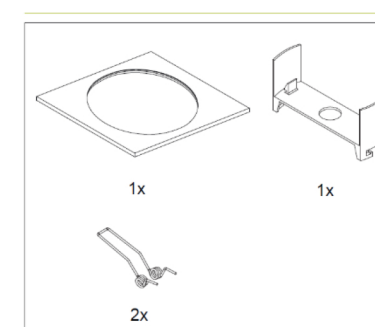

ALX0011 PORTE ETIQUETTE ENCASTRE PLAFOND CARRÉ

ALX0011
Spazio LUZ

CADRE ENCASTREMENT ET AUTRES

ALC0011 CADRE ENCASTREMENT ROND

ALC0011
Spazio LUZ

ALQ0011 CADRE ENCASTREMENT CARRÉ

ALQ0011
Spazio LUZ

ALE0065 ACC. IP65/IK 10