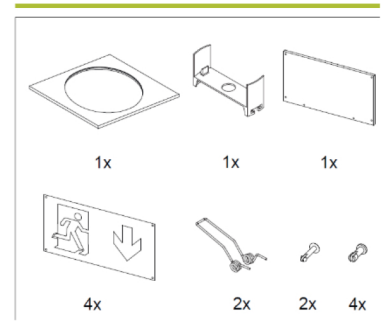

ALX0011 PORTE ETIQUETTE ENCASTRE PLAFOND CARRÉ