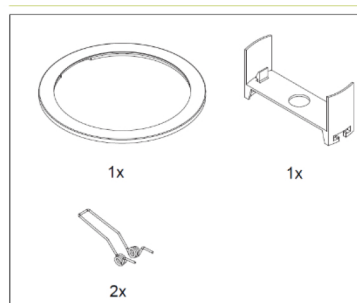

ALX0011 PORTE ETIQUETTE ENCASTRE PLAFOND CARRÉ

ALX0011
Spazio LUZ

CADRE ENCASTREMENT ET AUTRES

ALC0011 CADRE ENCASTREMENT ROND

ALC0011
Spazio LUZ

ALQ0011 CADRE ENCASTREMENT CARRÉ

ALQ0011
Spazio LUZ

ALE0065 ACC. IP65/IK 10