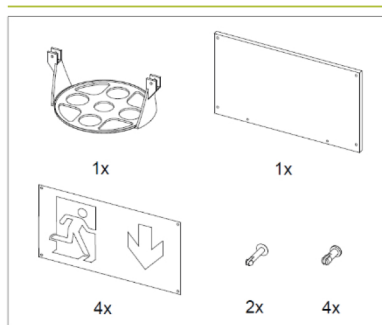

ACCESOIRES SPAZIO LUZ

PORTE ÉTIQUETTES

ALB0011 PORTE ETIQUETTE ENCASTRE PLAFOND ROND

ALB0011
Spazio LUZ

ALP0011 PORTE ETIQUETTE SAILLIE MURAL

ALP0011
Spazio LUZ

ALS0011 PORTE ÉTIQUETTE SAILLIE PLAFOND

ALS0011
Spazio LUZ