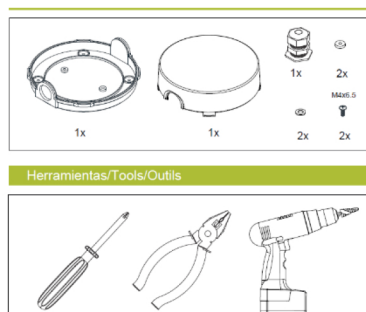

ALE0065 ACC. IP65/IK 10