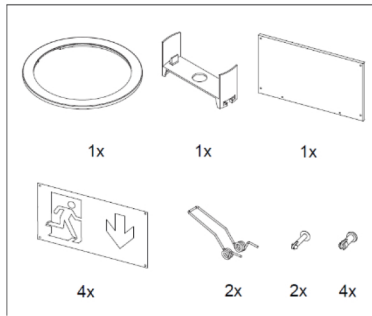

ACCESOIRES SPAZIO LUZ

PORTE ÉTIQUETTES

ALB0011 PORTE ETIQUETTE ENCASTRE PLAFOND ROND

ALB0011
Spazio LUZ

ALP0011 PORTE ETIQUETTE SAILLIE MURAL

ALP0011
Spazio LUZ

ALS0011 PORTE ÉTIQUETTE SAILLIE PLAFOND

ALS0011
Spazio LUZ