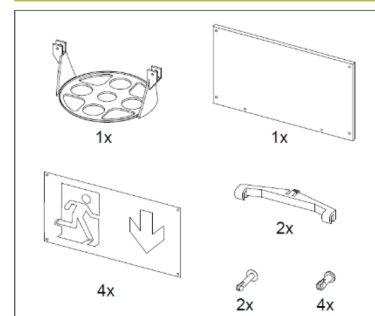

ACCESOIRES SPAZIO LUZ

PORTE ÉTIQUETTES

ALB0011 PORTE ETIQUETTE ENCASTRE PLAFOND ROND

ALB0011
Spazio LUZ

ALP0011 PORTE ETIQUETTE SAILLIE MURAL

ALP0011
Spazio LUZ

ALS0011 PORTE ÉTIQUETTE SAILLIE PLAFOND

ALS0011
Spazio LUZ