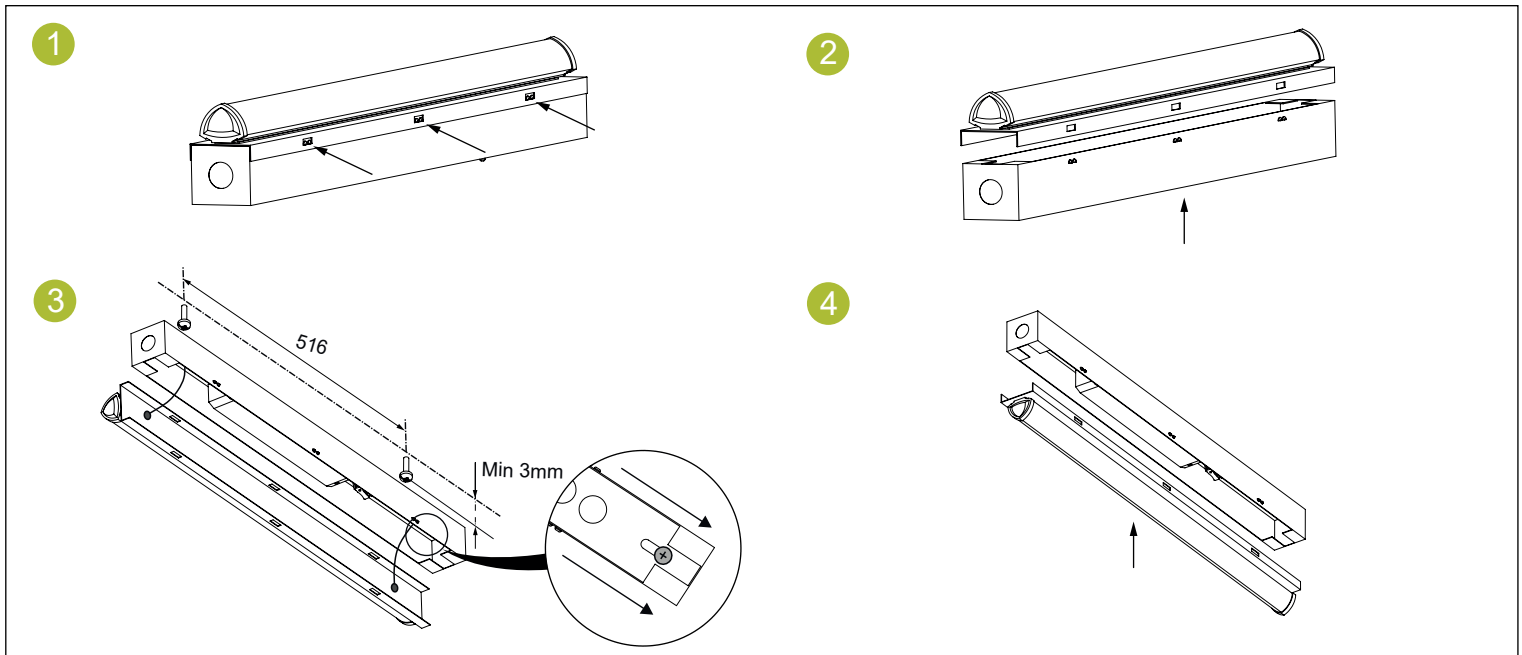

LSC-LRS

IP-40 IK-04

Conforme a EN 60598-2-22

1 Instalación / Installation / Installation

2 Conexión eléctrica / Electrical connection / Branchement électrique

					Nº HOMOL
LRS-2048/23	1300 lm	1300 lm	28 LEDs	230/48-Vac/Vcc	19032/727071