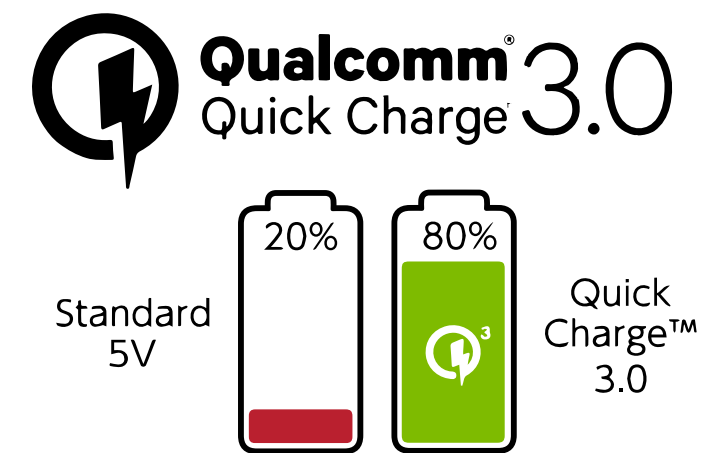

USB-C + USB-A SMART AC CHARGER + LIGHTNING

CHARGEUR SECTEUR USB-C + USB-A

USB-C
+
USB-A
20W POWER DELIVERY

TURBO CHARGER

PD
USB-C POWER DELIVERY

- ✓ USB-C / USB-A 3A
- ✓ Smart power charge
- ✓ Lightning cable

- ✓ USB-C / USB-A 3A
- ✓ Charge rapide intelligente
- ✓ Cable lightning

oppo

MOTOROLA