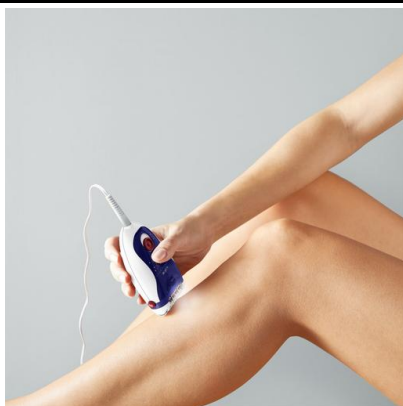

BÉNÉFICES PRODUIT SITE DISTRIBUTEUR

Calor Silence Soft Épilateur, Fonction Vision, Fabriqué en France EP5624C0

- FONCTION VISION : éclaire la zone à épiler pour retirer tous les poils, même les plus fins
- ÉPILATION HAUTE PRÉCISION : 24 pinces haute précision spécialement conçues pour une épilation efficace même sur les poils les plus courts (> 0,5 mm)
- ÉPILATION MULTI-ANGLE : efficacité multi-angle et capteurs de courbes pour une épilation efficace quel que soit l'angle d'utilisation
- BIEN ACCESSOIRISÉ : tête d'exfoliation qui prépare la peau pour une épilation tout en douceur et accessoires aisselles et bikini garantissant une épilation douce des zones les plus sensibles
- Réparabilité 15 ans, Garantie 2 ans, Fabriqué en France
- RÉSULTATS RAPIDES ET LONGUE DURÉE : le système d'orientation des poils et la large surface active d'épilation promettent une efficacité maximale en un seul passage
- RESPECT DE LA PEAU : réduction de la sensibilité de la peau grâce aux 24 billes de massage et au rouleau relaxant, pour une épilation ultra-douce qui respecte votre peau
- VITESSES ADAPTÉES : 2 vitesses pour une épilation adaptée aux différentes zones du corps : - vitesse 1 pour les zones sensibles ou vitesse 2 pour une épilation plus rapide
- LIVRÉ AVEC : accessoire aisselles, accessoire bikini, tête d'exfoliation, pochette de rangement, brosse de nettoyage, câble d'alimentation

BENEFICES DU PRODUIT

Fonction Vision

Ne manquez plus aucun poil : la fonction Vision éclaire la zone à épiler pour retirer tous les poils, même les plus fins.

Épilation haute précision

Les 24 pinces haute précision ont été spécialement conçues pour une épilation efficace même sur les poils les plus courts (>0,5 mm)

Épilation multi-angle

Efficacité multi-angle et capteurs de courbes pour une épilation efficace quel que soit l'angle d'utilisation.