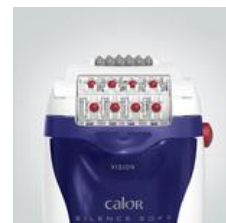

BENEFICES DU PRODUIT

Fonction Vision

Ne manquez plus aucun poil : la fonction Vision éclaire la zone à épiler pour retirer tous les poils, même les plus fins.

Épilation haute précision

Les 24 pinces haute précision ont été spécialement conçues pour une épilation efficace même sur les poils les plus courts (>0,5 mm)