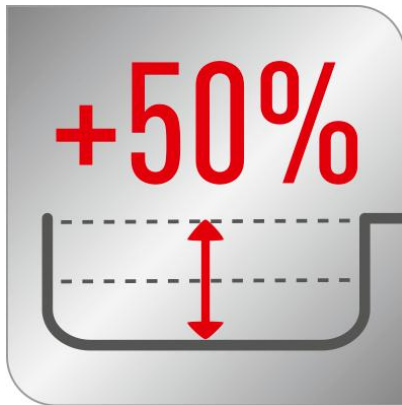

BENEFICES DU PRODUIT

Plus de gourmandise

Des coupelles 50% plus profondes pour deux fois plus de fromage sans risque de débordement pour les plus gourmand.

Multifonctions

Doté de 3 fonctions : raclette, grill, plancha. La raclette Gourmet vous offre une multitude de possibilités pour des moments gourmands et savoureux.

Revêtement antiadhésif Titanium Force*

Le revêtement antiadhésif Titanium Force offre une durabilité accrue et des performances de qualité.

* Le revêtement Titanium Force dure jusqu'à deux fois plus longtemps que le revêtement Tefal Powerglide

Livret de recettes

Le livret de recettes Gourmet vous propose des recettes variées salé comme sucré du plat au dessert pour des moments délicieux et originaux en famille ou entre amis. Découvrez toutes les façons d'utiliser votre raclette Gourmet.

Technologie Thermo-Spot®

Pratique la technologie exclusive Thermo-Spot® vous indique la température idéale pour débuter vos cuissons, pour un résultat parfait !

8 coupelles incluses

pour servir jusqu'à 8 personnes. Idéale pour rassembler ses amis.

Fabriqué en Haute-Savoie

Fabriqué selon la tradition et l'excellence française dans la région qui a vu naître la raclette.

FABRIQUÉ EN HAUTE
MADE IN SAVOIE