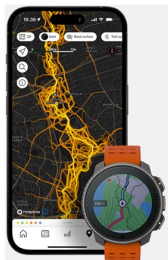

Suunto Vertical(SS050861000)

Suunto Vertical - Polyamide renforcé de fibres de verre - montre de sport avec sangle - silicone - taille du poignet : 125-175 mm - affichage 1.4" - Bluetooth - 74 g - canyon solaire titane

Montre d'aventure pour l'entraînement et les expéditions outdoor avec recharge à l'énergie solaire.

Mise en avant

- Cartes outdoor hors ligne
- GPS/GNSS double fréquence
- Jusqu'à 60 jours d'autonomie de la batterie
- Recharge à l'énergie solaire
- Plus de 95 modes sportifs
- Fabriquée en Finlande avec une énergie renouvelable

Les atouts

Choisissez de dépasser vos limites

Certains choisissent une montre basique, mais les aventuriers ont besoin d'un outil sur lequel ils peuvent compter. Grâce à une excellente durée de vie de la batterie et à une précision ultime, la montre Suunto Vertical est le compagnon idéal pour les plus hauts sommets et les vallées les plus exigeantes.

Des cartes sur lesquelles vous pouvez compter

Les cartes intuitives de la montre Suunto Vertical vous indiquent tout ce que vous devez savoir sur le paysage. Les courbes de niveau, l'eau, les chemins et autres points de repère importants sont disponibles dans trois styles de cartes différents. À des fins de sécurité maximale, il est également possible d'utiliser toutes les fonctionnalités de navigation en mode hors ligne. Ne vous perdez jamais en explorant!