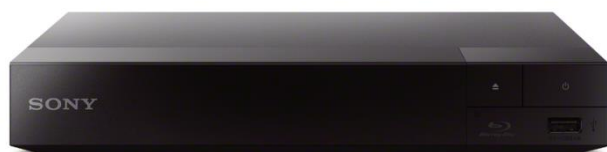

## Lecteur Blu-Ray

Lecteur de Disque Blu-Ray™ connecté BDP-S1700K Full HD

### BDP-S1700K