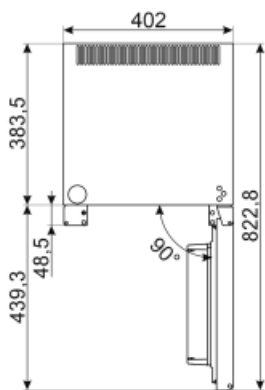

Raccordement électrique

Type de prise	(F;E) Schuko
Puissance nominale	65 W
Tension	230 V
Fréquence	50/60 Hz
Longueur du câble d'alimentation	150 cm

Informations logistiques

Largeur du produit	406 mm
Profondeur du produit sans poignée	433 mm
Hauteur du produit avec pieds	539 mm
Largeur du produit avec les portes ouvertes au maximum	600 mm
Profondeur du produits avec la porte ouverte à 90°	823 mm