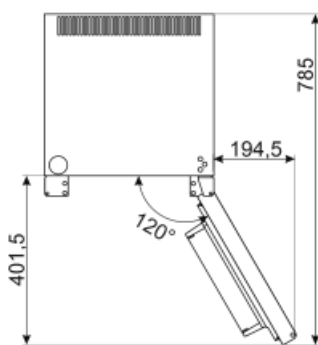

Raccordement électrique

Type de prise	(F;E) Schuko
Puissance nominale	65 W
Tension	230 V
Fréquence	50/60 Hz
Longueur du câble d'alimentation	150 cm

Informations logistiques

Largeur du produit	406 mm
Profondeur du produit sans poignée	433 mm
Hauteur du produit avec pieds	539 mm
Largeur du produit avec les portes ouvertes au maximum	600 mm
Profondeur du produits avec la porte ouverte à 90°	823 mm