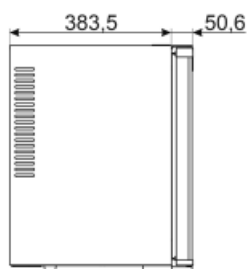

Raccordement électrique

Type de prise	(F;E) Schuko
Puissance nominale	65 W
Tension	230 V
Fréquence	50/60 Hz
Longueur du câble d'alimentation	150 cm

Informations logistiques

Largeur du produit	406 mm
Profondeur du produit sans poignée	433 mm
Hauteur du produit avec pieds	539 mm
Largeur du produit avec les portes ouvertes au maximum	600 mm
Profondeur du produits avec la porte ouverte à 90°	823 mm