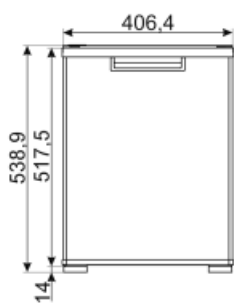

Raccordement électrique

Type de prise	(F;E) Schuko
Puissance nominale	65 W
Tension	230 V
Fréquence	50/60 Hz
Longueur du câble d'alimentation	150 cm

Informations logistiques

Largeur du produit	406 mm
Profondeur du produit sans poignée	433 mm
Hauteur du produit avec pieds	539 mm
Largeur du produit avec les portes ouvertes au maximum	600 mm
Profondeur du produits avec la porte ouverte à 90°	823 mm